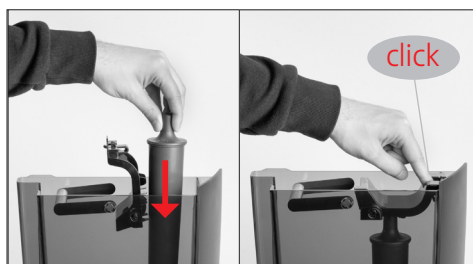

Filter wechseln

⚠ Diese Kurzanleitung ersetzt nicht die Bedienungsanleitung. Lesen und beachten Sie unbedingt zuerst die Sicherheits- und Warnhinweise, um Gefahren zu vermeiden.

click