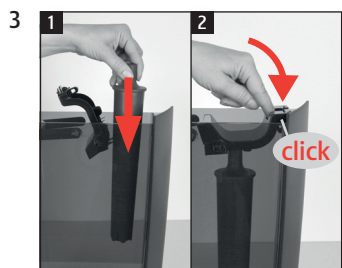

X6

Mudar o filtro

Material necessário:

Cartucho do filtro CLARIS Pro Smart+
1 peça (Art. 25055)

Cartucho do filtro CLARIS Pro Smart
maxi 1 peça (Art. 24146)

Este manual breve não substitui o “Manual de instruções X6”. Primeiro, leia e respeite as instruções de segurança e advertências para evitar perigos.

“Indicação no visor”

Pré-requisito:

“Guardada”
“Filtro é lavado”
“Esvaziar bandeja de recolha de água”