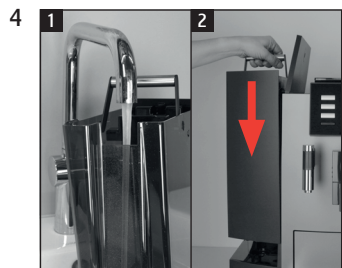

X6

Mudar o filtro

Material necessário:

Cartucho do filtro CLARIS Pro Smart+
1 peça (Art. 25055)

Cartucho do filtro CLARIS Pro Smart
maxi 1 peça (Art. 24146)

Este manual breve não substitui o “Manual de instruções X6”. Primeiro, leia e respeite as instruções de segurança e advertências para evitar perigos.

“Indicação no visor”

Pré-requisito:

“Guardada”
“Filtro é lavado”
“Esvaziar bandeja de recolha de água”