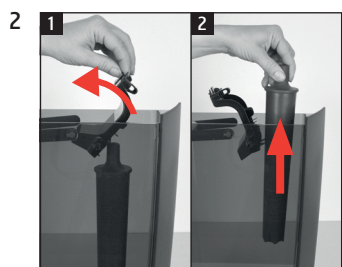

X6

Mudar o filtro

Material necessário:

Cartucho do filtro CLARIS Pro Smart+
1 peça (Art. 25055)

Cartucho do filtro CLARIS Pro Smart
maxi 1 peça (Art. 24146)

Este manual breve não substitui o “Manual de instruções X6”. Primeiro, leia e respeite as instruções de segurança e advertências para evitar perigos.

“Indicação no visor”

Pré-requisito:

“Guardada”
“Filtro é lavado”
“Esvaziar bandeja de recolha de água”