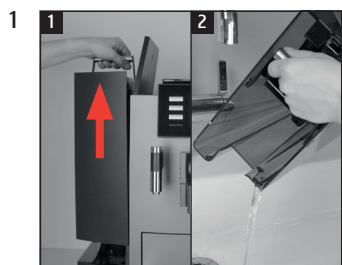

X6

Mudar o filtro

Material necessário:

Cartucho do filtro CLARIS Pro Smart+
1 peça (Art. 25055)

Cartucho do filtro CLARIS Pro Smart
maxi 1 peça (Art. 24146)

Este manual breve não substitui o “Manual de instruções X6”. Primeiro, leia e respeite as instruções de segurança e advertências para evitar perigos.

“Indicação no visor”

Pré-requisito:

“Guardada”
“Filtro é lavado”
“Esvaziar bandeja de recolha de água”