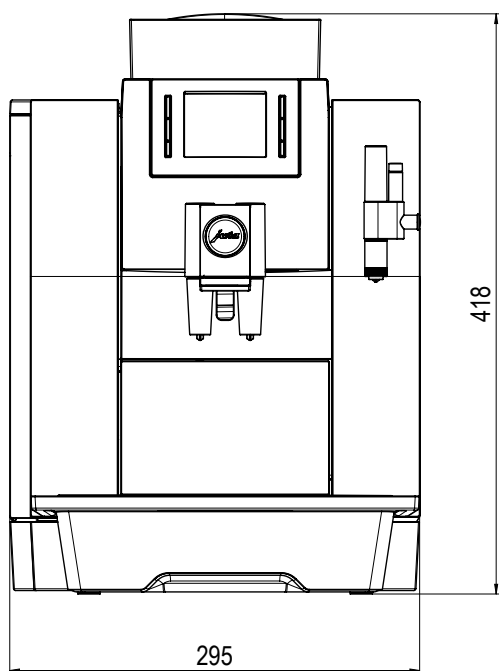

Eisen aan de plaats van opstelling

- Horizontaal, voor water ongevoelig oppervlak
- Omgevingsvoorwaarden:
 - Luchtvochtigheid max. 80 %
 - Omgevingstemperatuur 10–35 °C

i De op de plaats van opstelling benodigde aansluitingen moeten door een erkende **vakman** worden voorbereid voordat de servicemonteur van JURA het apparaat bij u correct in bedrijf kan stellen.

Afmetingen

Vooranzicht

Zijaanzicht