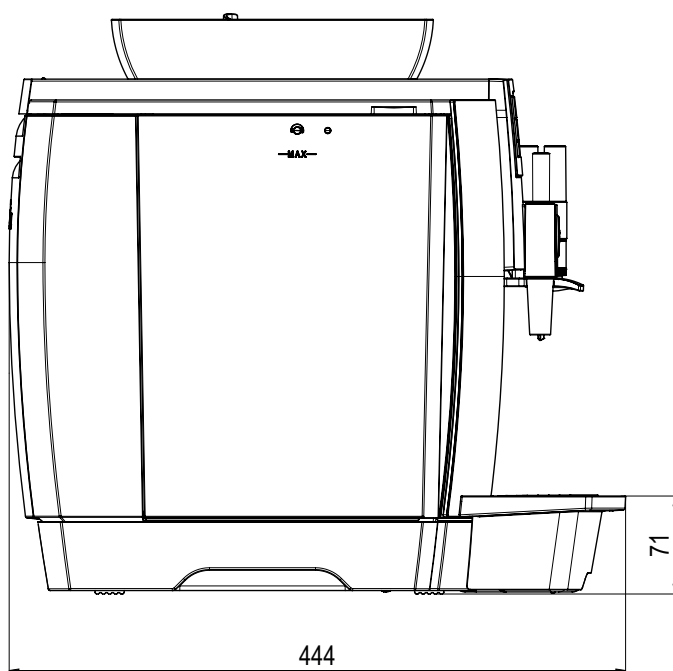

Eisen aan de plaats van opstelling

- Horizontaal, voor water ongevoelig oppervlak
- Omgevingsvoorwaarden:
 - Luchtvochtigheid max. 80 %
 - Omgevingstemperatuur 10–35 °C

i De op de plaats van opstelling benodigde aansluitingen moeten door een erkende **vakman** worden voorbereid voordat de servicemonteur van JURA het apparaat bij u correct in bedrijf kan stellen.

Afmetingen

Vooranzicht

Zijaanzicht